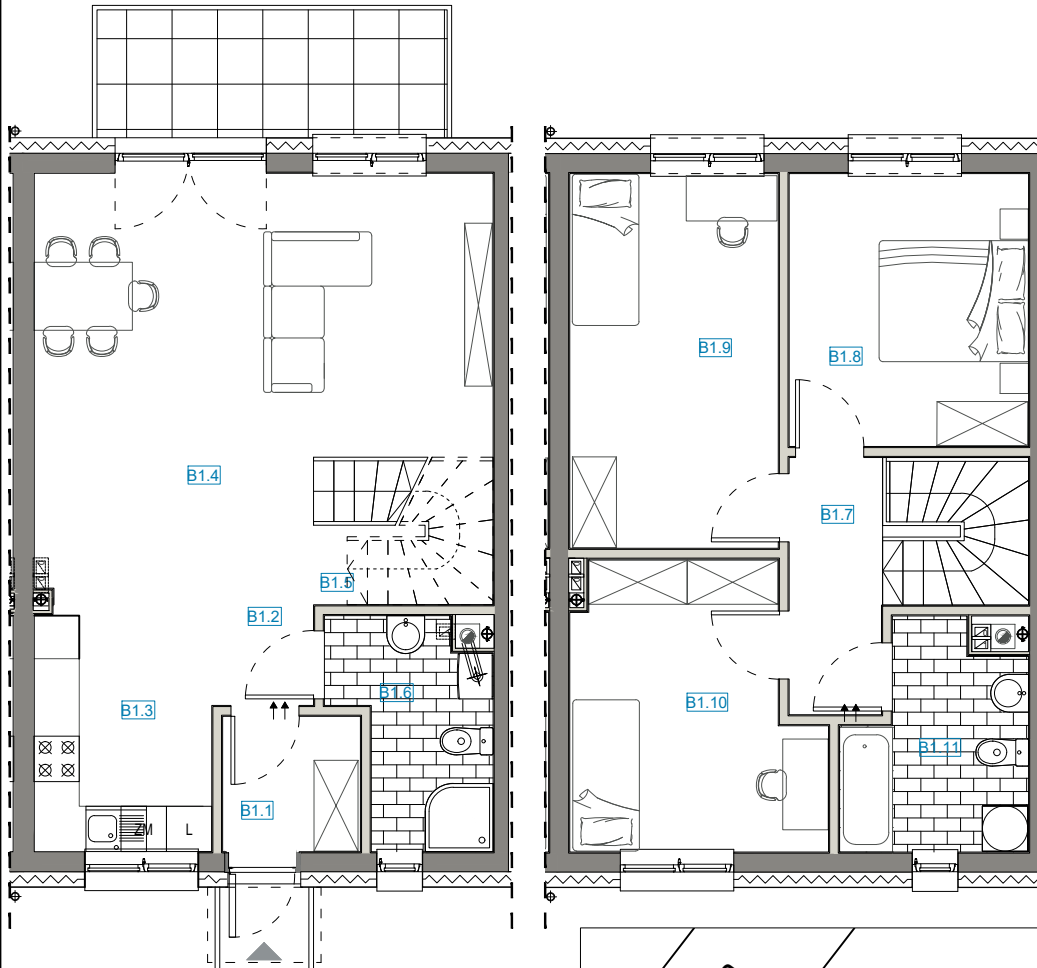

## Klonowe Zacisze, ul. Klonowa, Kamieniec Wrocławski

ILOŚĆ POKOI

5

POWIERZCHNIA UŻYTKOWA

101,20 m<sup>2</sup>

### ZESTAWIENIE POWIERZCHNI POMIESZCZEŃ, PARTER, LOKALU B1

NR	POMIESZCZENIE	POW
B1.1	Przedpokój	3.26 m <sup>2</sup>
B1.2	Korytarz	2.59 m <sup>2</sup>
B1.3	Kuchnia	7.31 m <sup>2</sup>
B1.4	Pokój dzienny	29.40 m <sup>2</sup>
B1.5	Pow. pod schodami	2.36 m <sup>2</sup>
B1.6	Łazienka	5.48 m <sup>2</sup>
<b>RAZEM POW. UŻYTKOWA</b>		<b>50.40 m<sup>2</sup></b>

### ZESTAWIENIE POWIERZCHNI POMIESZCZEŃ, PIĘTRO, LOKALU B1

NR	POMIESZCZENIE	POW
B1.7	Korytarz	7.79 m <sup>2</sup>
B1.8	Sypialnia	11.42 m <sup>2</sup>
B1.9	Sypialnia	13.64 m <sup>2</sup>
B1.10	Sypialnia	11.60 m <sup>2</sup>
B1.11	Łazienka	6.35 m <sup>2</sup>
<b>RAZEM POW. UŻYTKOWA</b>		<b>50.80 m<sup>2</sup></b>