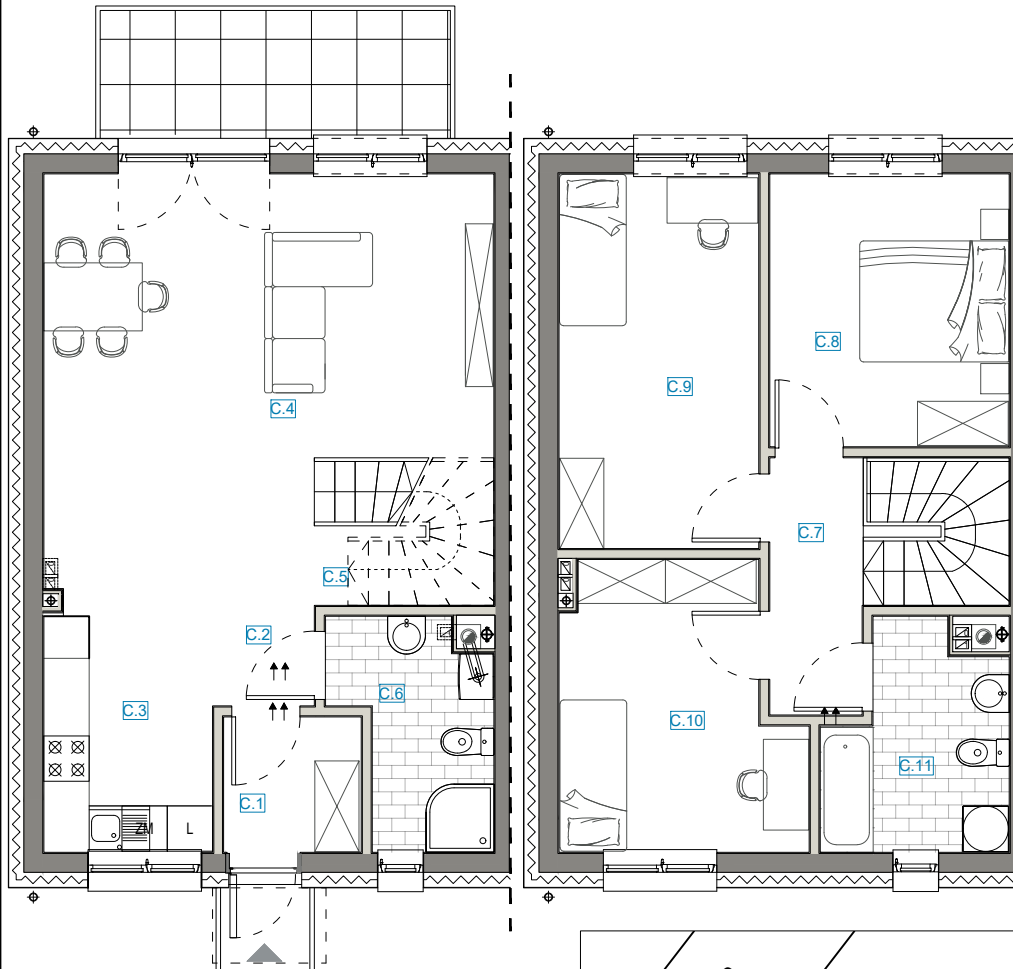

Klonowe Zacisze, ul. Klonowa, Kamieniec Wrocławski

ILOŚĆ POKOI

5

POWIERZCHNIA UŻYTKOWA

99,18 m²

ZESTAWIENIE POWIERZCHNI POMIESZCZEŃ,
PARTER, MIESZKANIE C

NR	POMIESZCZENIE	POW
C.1	Przedpokój	3.26 m ²
C.2	Korytarz	2.59 m ²
C.3	Kuchnia	6.96 m ²
C.4	Pokój dzienny	28.73 m ²
C.5	Pow. pod schodami	2.36 m ²
C.6	Łazienka	5.48 m ²
RAZEM POW. UŻYTKOWA		49.38 m ²

ZESTAWIENIE POWIERZCHNI POMIESZCZEŃ,
PIĘTRO, MIESZKANIE C

NR	POMIESZCZENIE	POW
C.7	Korytarz	7.79 m ²
C.8	Sypialnia	11.42 m ²
C.9	Sypialnia	13.08 m ²
C.10	Sypialnia	11.16 m ²
C.11	Łazienka	6.35 m ²
RAZEM POW. UŻYTKOWA		49.80 m ²

POWIERZCHNIA UŻYTKOWA	99,18 m ²
POWIERZCHNIA OGRODU	141,50 m ²